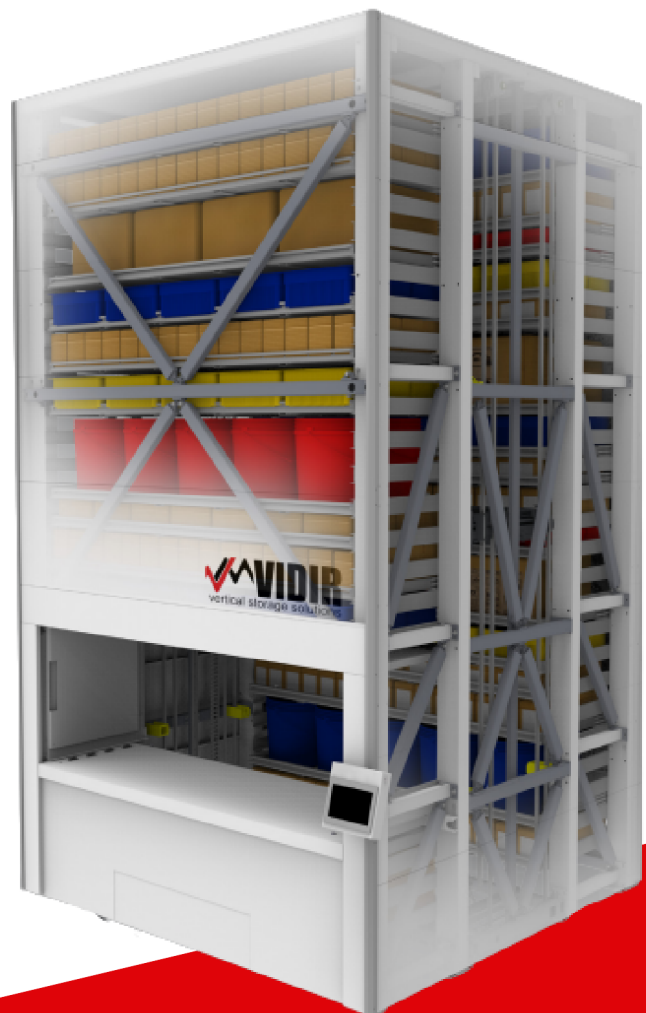

# MÓDULO DE ELEVACIÓN VERTICAL

¿Estás en busca de un proveedor confiable?

Somos una empresa creada para satisfacer las necesidades de etiquetado para la empresa más exigente. Tenemos más de 30 años en el mercado y contamos con una amplia variedad de materiales y equipos.

## SISTEMA DE RECUPERACIÓN DE MATERIAS PRIMAS

El módulo de elevación vertical de Vidir (o VLM) es el nuevo y revolucionario sistema automatizado de almacenamiento y recuperación de Vidir que proporciona una gestión de inventario inteligente y adaptable para maximizar la densidad y aumentar la productividad.